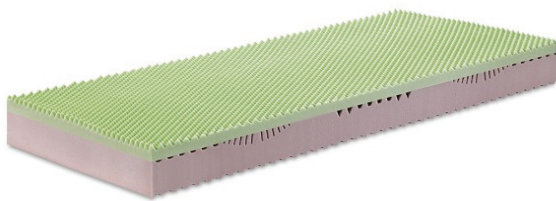

DEN BESTEN SCHLAF SCHENKT DIE NATUR

Ankommen und sich wohlfühlen.

Herzlich Willkommen,
liebe Gäste!

Hier schlafen Sie auf unserer WELLNESS-Matratze

- Die Matratze besteht aus 100% Bio-Soja.
- Bio-Soja aus kontrolliertem Anbau sorgt für eine natürliche Haltung der Wirbelsäule und der Gliedmaßen.
- Die Wellenaufgabe bietet ein gesünderes Mikroklima, weil die Luft besser zirkulieren und die überschüssige Feuchtigkeit einfacher verdunsten kann;
- Es kann zwischen einer härteren und weicheren Matratzenseite gewählt werden.
- Der Bambusbezug ist atmungsaktiv und unterstützt den Temperatur- und Feuchtigkeitsausgleich.
- Er ist leicht abnehmbar und waschbar bis 60°
- Verschiedene Zertifikate bescheinigen die hohe Qualität.

Naturafit Lattenrost Doga 3D mit 240 Komfort-Punkten für eine optimale Schlafposition.

Wir wünschen Ihnen von Herzen
einen erholsamen Aufenthalt

Ihre Gastgeberfamilie Höller Torggler

Naturafit - Kraft & Balance aus der Natur.
Besuchen Sie uns in unserem Ausstellungsraum:
Industriestraße 11/a, 39011 Lana
T.+39 0473 564862 - info@naturafit.it - www.naturafit.it